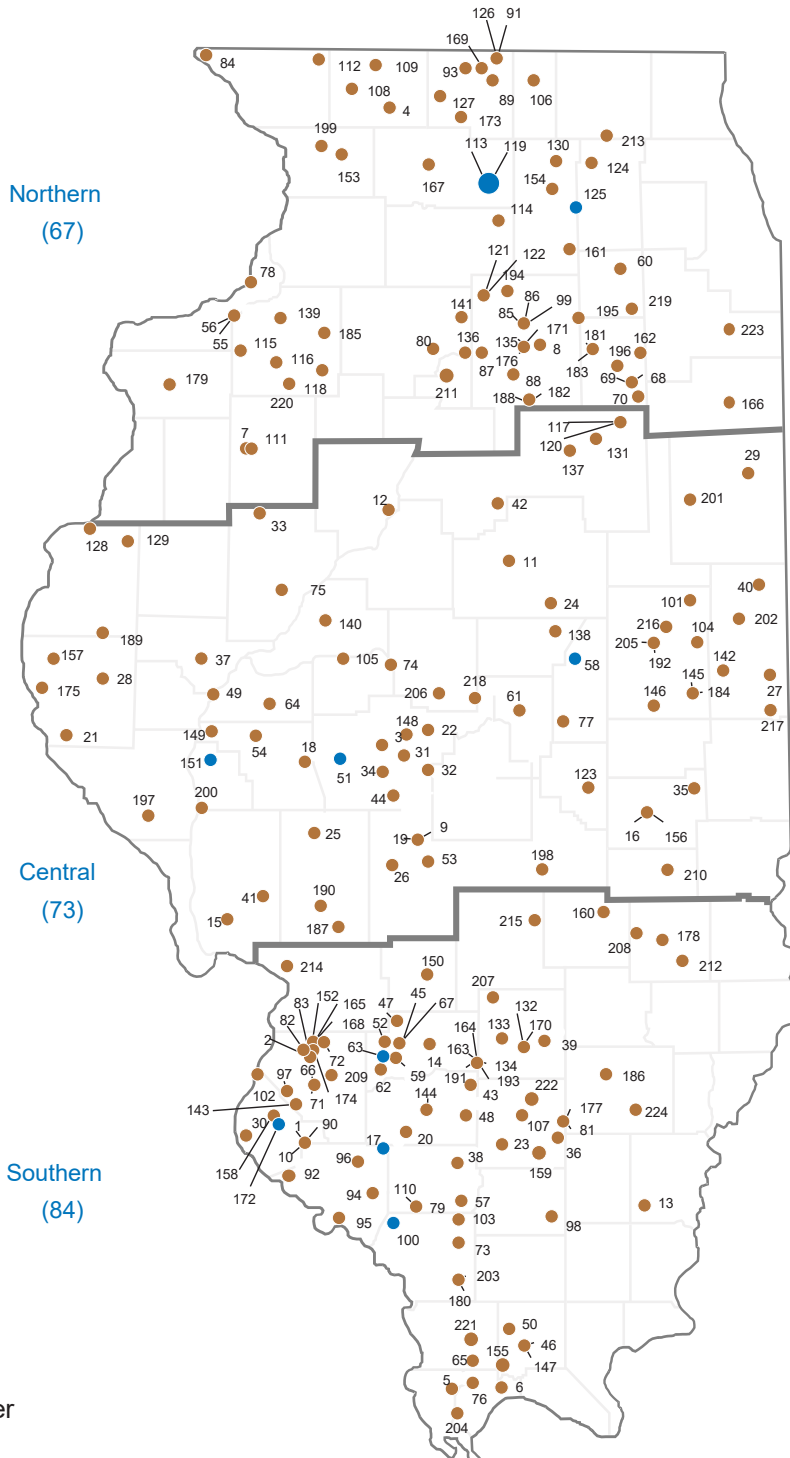

PSIC

Member Map

As of December 1, 2025

1 Career Center of Southern Illinois	Red Bud, IL	76 Century CUSD #100	Ullin, IL	151 Scott-Morgan CUSD #2	Bluffs, IL
2 Belleville Area Special Services Cooperative	Belleville, IL	77 Cerro Gordo CUSD #100	Cerro Gordo, IL	152 Signal Hill SD #181	Belleville, IL
3 Capital Area Career Center	Springfield, IL	78 Riverdale CUSD #100	Port Byron, IL	153 Chadwick-Milledgeville CUSD #399	Chadwick, IL
4 CareerTEC	Freeport, IL	79 Pinckneyville CHSD #101	Pinckneyville, IL	154 DeKalb County Regional Office of Education	DeKalb, IL
5 Five County Regional Vocational System	Tamms, IL	80 DePue SD #103	DePue, IL	155 Cypress ESD #64	Cypress, IL
6 JAMP Special Education District	Grand Chain, IL	81 Bluford Unit SD #318	Bluford, IL	156 Eastern Illinois Area Special Ed. District	Charleston, IL
7 Knox-Warren Special Education District	Galesburg, IL	82 Whiteside SD #115	Belleville, IL	157 Mendon CUSD #4	Mendon, IL
8 LaSalle/Putnam County Educational Alliance	Ottawa, IL	83 Belle Valley SD #119	Belleville, IL	158 Monroe-Randolph ROE #45	Waterloo, IL
9 Mid-State Education District	Morrisonville, IL	84 East Dubuque SD #119	East Dubuque, IL	159 Spring Garden District #178	Ina, IL
10 Perandoe Special Education District	Red Bud, IL	85 LaSalle-Peru THSD #120	LaSalle, IL	160 Teutopolis CUSD #50	Teutopolis, IL
11 Regional Office of Education #17	Normal, IL	86 LaSalle Elementary SD #122	LaSalle, IL	161 Hinckley-Big Rock CUSD #429	Hinckley, IL
12 Special Ed. Assoc. of Peoria City (SEAPCO)	Bartonville, IL	87 Peru Elementary SD #124	Peru, IL	162 Braceville ESD #75	Braceville, IL
13 Wabash and Ohio Valley Special Ed. District	Norris City, IL	88 Oglesby SD #125	Oglesby, IL	163 Centralia HSD #200	Centralia, IL
14 Carlyle CUSD #1	Carlyle, IL	89 Kinnickinnick CCSD #131	Roscoe, IL	164 Centralia SD #135	Centralia, IL
15 Carrollton CUSD #1	Carrollton, IL	90 Red Bud CUSD #132	Red Bud, IL	165 Grant CCSD #110	Fairview Heights, IL
16 Charleston CUSD #1	Charleston, IL	91 Prairie Hill CCSD #133	South Beloit, IL	166 Bradley SD #61	Bradley, IL
17 Coulterville SD #1	Coulterville, IL	92 Prairie du Rocher SD #134	Prairie du Rocher, IL	167 Oregon CUSD #220	Oregon, IL
18 Franklin CUSD #1	Alexander, IL	93 Shirland CCSD #134	Shirland, IL	168 Pontiac-William Holiday SD #105	Fairview Heights, IL
19 Morrisonville CUSD #1	Morrisonville, IL	94 Steeleville Unit District #138	Steeleville, IL	169 Rockton SD #140	Rockton, IL
20 Oakdale CCSD #1	Oakdale, IL	95 Chester CUSD #139	Chester, IL	170 Selmaville CUSD #10	Salem, IL
21 Payson CUSD #1	Payson, IL	96 Sparta CUSD #140	Sparta, IL	171 Wallace CCSD #195	Ottawa, IL
22 Tri-City CUSD #1	Buffalo, IL	97 Millstadt CCSD #160	Millstadt, IL	172 Waterloo CUSD #5	Waterloo, IL
23 Waltonville CUSD #1	Waltonville, IL	98 Thompsonville CUSD #174	Thompsonville, IL	173 Winnebago CUSD #323	Winnebago, IL
24 LeRoy CUSD #2	Le Roy, IL	99 Dimmick CCSD #175	LaSalle, IL	174 Wolf Branch SD #113	Swansea, IL
25 Northwestern CUSD #2	Palmyra, IL	100 Trico CUSD #176	Campbell Hill, IL	175 Quincy Public SD #172	Quincy, IL
26 Panhandle CUSD #2	Raymond, IL	101 Gifford SD #188	Gifford, IL	176 Rutland CCSD #230	Ottawa, IL
27 Westville CUSD #2	Westville, IL	102 Dupo CUSD #196	Dupo, IL	177 Farrington CCSD #99	Bluford, IL
28 Central CUSD #3	Camp Point, IL	103 Elverado CUSD #196	Elkville, IL	178 Jasper County CUSD #1	Newton, IL
29 Donovan CUSD #3	Donovan, IL	104 Prairieview-Ogden CCSD #197	Royal, IL	179 Mercer County SD #404	Aledo, IL
30 Valmeyer CUSD #3	Valmeyer, IL	105 Greenview CUSD #200	Greenview, IL	180 Unity Point CCSD #140	Carbondale, IL
31 Rochester CUSD #3A	Rochester, IL	106 North Boone CUSD #200	Poplar Grove, IL	181 Seneca THSD #160	Seneca, IL
32 Edinburg CUSD #4	Edinburg, IL	107 Mt. Vernon CUSD #201	Mt. Vernon, IL	182 Streator THSD #40	Streator, IL
33 Spoon River Valley District #4	London Mills, IL	108 Lena-Winslow CUSD #202	Lena, IL	183 Seneca CCSD #170	Seneca, IL
34 Ball-Chatham CUSD #5	Chatham, IL	109 Orangeville CUSD #203	Orangeville, IL	184 St. Joseph CCSD #169	St. Joseph, IL
35 Oakland CUSD #5	Oakland, IL	110 Pinckneyville CCSD #204	Pinckneyville, IL	185 Annawan CUSD #226	Annawan, IL
36 Opdyke-Belle Rive CCSD #5	Opdyke, IL	111 Galesburg CUSD #205	Galesburg, IL	186 North Wayne CUSD #200	Cisne, IL
37 Schuyler Industry CUSD #5	Rushville, IL	112 Warren CUSD #205	Warren, IL	187 Staunton CUSD #6	Staunton, IL
38 Tamaroa Grade SD #5	Tamaroa, IL	113 Rochelle Township HSD #212	Rochelle, IL	188 Woodland CUSD #5	Streator, IL
39 Iuka CCSD #7	Iuka, IL	114 Steward ESD #220	Steward, IL	189 Southeastern CUSD #337	Augusta, IL
40 Rossville Alvin CUSD #7	Rossville, IL	115 Orion CUSD #223	Orion, IL	190 Bunker Hill CUSD #8	Bunker Hill, IL
41 Greenfield CUSD #10	Greenfield, IL	116 Cambridge CUSD #227	Cambridge, IL	191 Central City SD #133	Centralia, IL
42 El Paso Gridley CUSD #11	El Paso, IL	117 Dwight Township HSD #230	Dwight, IL	192 Champaign-Ford ROE #9	Champaign, IL
43 Irvington CCSD #11	Irvington, IL	118 Wethersfield CUSD #230	Kewanee, IL	193 Raccoon CCSD #1	Centralia, IL
44 Pawnee CUSD #11	Pawnee, IL	119 Rochelle CUSD #231	Rochelle, IL	194 La Moille CUSD #303	La Moille, IL
45 Breese Elementary #12	Breese, IL	120 Dwight Common District #232	Dwight, IL	195 Marseilles ESD #150	Marseilles, IL
46 Vienna High SD #13-3	Vienna, IL	121 Mendota Township High SD #280	Mendota, IL	196 Mazon-Verona-Kinsman ESD #2C	Mazon, IL
47 St. Rose SD #14-15	St. Rose, IL	122 Mendota CCSD #289	Mendota, IL	197 Pikeland CUSD #10	Pittsfield, IL
48 Ashley CCSD #15	Ashley, IL	123 Sullivan CUSD #300	Sullivan, IL	198 Shelbyville CUSD #4	Shelbyville, IL
49 Beardstown Community SD #15	Beardstown, IL	124 Central CUSD #301	Burlington, IL	199 West Carroll CUSD #314	Mount Carroll, IL
50 Lick Creek CCSD #16	Buncombe, IL	125 Kaneland CUSD #302	Maple Park, IL	200 Winchester CUSD #1	Winchester, IL
51 New Berlin CUSD #16	New Berlin, IL	126 South Beloit CUSD #320	South Beloit, IL	201 Crescent Iroquois CSD #249	Crescent City, IL
52 Aviston Elementary SD #21	Aviston, IL	127 Durand CUSD #322	Durand, IL	202 Potomac CUSD #10	Potomac, IL
53 Nokomis CUSD #22	Nokomis, IL	128 Dallas ESD #327	Dallas City, IL	203 Carbondale ESD #95	Carbondale, IL
54 Triopia CUSD #27	Concord, IL	129 La Harpe Community SD #347	La Harpe, IL	204 Meridian CUSD #101	Mounds, IL
55 Silvis SD #34	Silvis, IL	130 Hiawatha CUSD #426	Kirkland, IL	205 Rural Champaign County Special Education Cooperative	Champaign, IL
56 Carbon Cliff-Barstow SD #36	Silvis, IL	131 Odell CCSD #435	Odell, IL	206 Mt. Pulaski CUSD #23	Mt. Pulaski, IL
57 DuQuoin CUSD #300	Du Quoin, IL	132 Salem CHSD #600	Salem, IL	207 Patoka CUSD #100	Patoka, IL
58 Deland-Weldon CUSD #57	Deland, IL	133 Odin Public SD #722	Odin, IL	208 Dieterich CUSD #30	Dieterich, IL
59 Germantown SD #60	Germantown, IL	134 Kaskaskia Special Education District #801	Centralia, IL	209 Mascoutah CUSD #19	Mascoutah, IL
60 Saratoga CCSD #60C	Morris, IL	135 Ottawa THSD #140	Ottawa, IL	210 Cumberland CUSD #77	Toledo, IL
61 Decatur Public District #61	Decatur, IL	136 Hall HSD #502	Spring Valley, IL	211 Putnam County CUSD #535	Granville, IL
62 Damiansville SD #62	Damiansville, IL	137 Cornell CCSD #426	Cornell, IL	212 South Eastern Special Ed	Ste Marie, IL
63 Albers Elementary SD #63	Albers, IL	138 Blue Ridge CUSD #18	Farmer City, IL	213 Deer Park CCSD #82	Deer Park, IL
64 Virginia CUSD #64	Virginia, IL	139 Geneseo CUSD #228	Geneseo, IL	214 Region III Special Education Cooperative	Cottage Hills, IL
65 Dongola Unit SD #66	Dongola, IL	140 Havana CUSD #126	Havana, IL	215 St. Elmo CUSD #202	St. Elmo, IL
66 Freeburg CCSD #70	Freeburg, IL	141 Ladd CCSD #94	Ladd, IL	216 Thomasboro CCSD #130	Thomasboro, IL
67 Central Community High SD #71	Breese, IL	142 Oakwood CUSD #76	Fithian, IL	217 Georgetown-Ridge Farm CUSD #4	Georgetown, IL
68 Gardner CCSD #72C	Gardner, IL	143 Smithton CUSD #130	Smithton, IL	218 Warrensburg-Latham CUSD #11	Warrensburg, IL
69 Gardner-South Wilmington HSD #73	Gardner, IL	144 Nashville CHSD #99	Nashville, IL	219 Morris CHSD #101	Morris, IL
70 South Wilmington Grade SD #74	South Wilmington, IL	145 St. Joseph-Ogden CUSD #305	St. Joseph, IL	220 Alwood CUSD #225	Woodhull, IL
71 Freeburg CHSD #77	Freeburg, IL	146 Tolono CUSD #7	Tolono, IL	221 Anna CCSD #37	Anna, IL
72 Shiloh Village SD #85	Shiloh, IL	147 Vienna GSD #55	Vienna, IL	222 Grand Prairie CCSD #6	Centralia, IL
73 DeSoto Grade SD #86	DeSoto, IL	148 Riverton CUSD #14	Riverton, IL	223 Grant Park CUSD #6	Grant Park, IL
74 New Holland-Middletown ESD #88	Middletown, IL	149 Meredosia-Chambersburg SD #11	Meredosia, IL	224 Fairfield PSD #112	Fairfield, IL
75 Lewistown CUSD #97	Lewistown, IL	150 Bond CUSD #2	Greenville, IL		