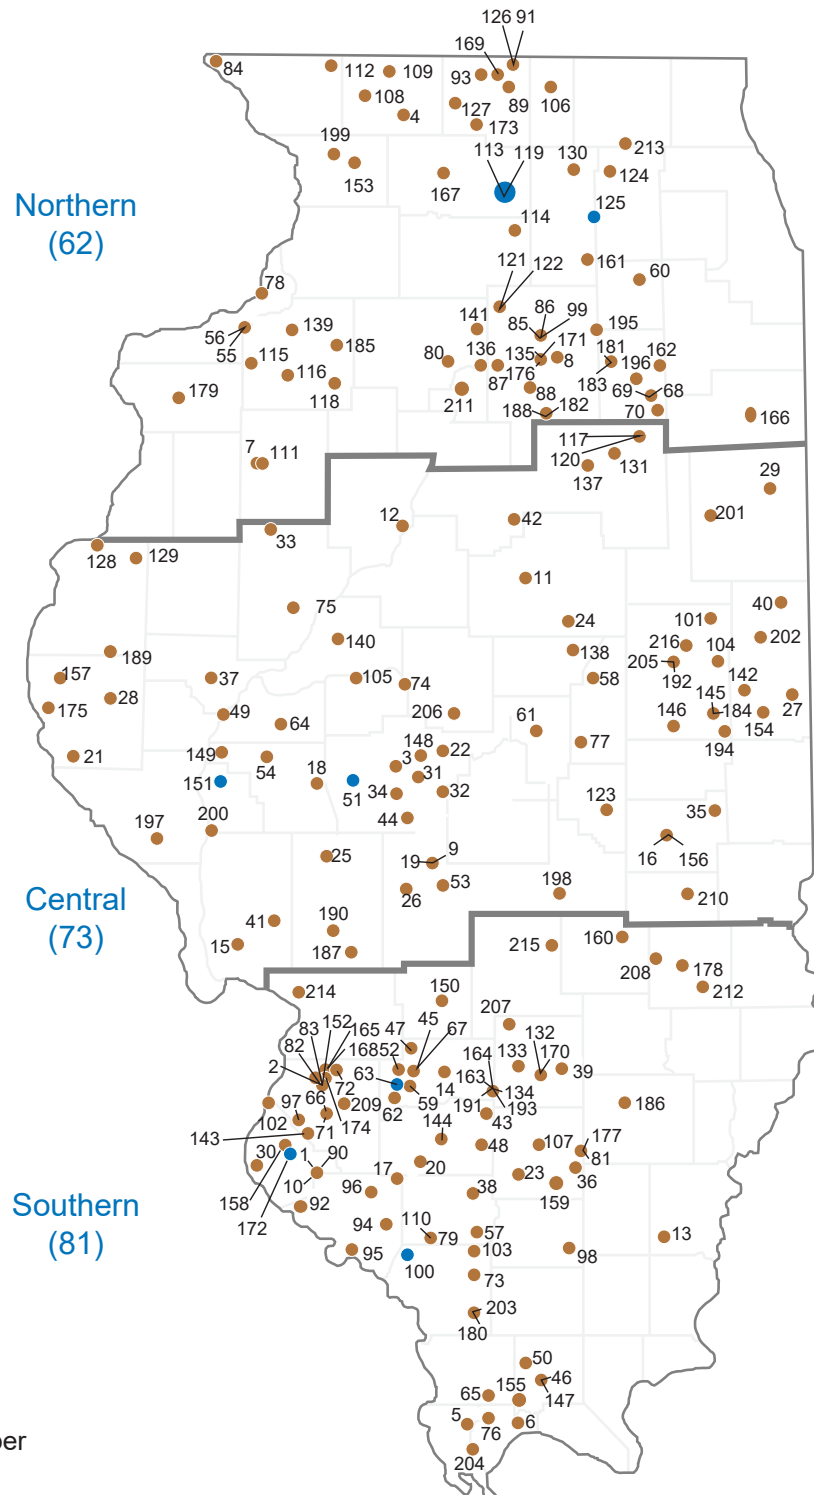

PSIC

● Executive Board Member

Member Map

As of July 01, 2024

1	Career Center of Southern Illinois	Red Bud, IL	71	Freeburg CHSD #77	Freeburg, IL	145	St. Joseph-Ogden CUSD #305	St. Joseph, IL
2	Belleville Area Special Services Cooperative	Belleville, IL	72	Shiloh Village SD #85	Shiloh, IL	146	Tolono CUSD #7	Tolono, IL
3	Capital Area Career Center	Springfield, IL	73	DeSoto Grade SD #86	DeSoto, IL	147	Vienna GSD #55	Vienna, IL
4	CareerTEC	Freeport, IL	74	New Holland-Middletown ESD #88	Middletown, IL	148	Riverton CUSD #14	Riverton, IL
5	Five County Regional Vocational System	Tamms, IL	75	Lewistown CUSD #97	Lewistown, IL	149	Meredosia-Chambersburg SD #11	Meredosia, IL
6	JAMP Special Education District	Grand Chain, IL	76	Century CUSD #100	Ullin, IL	150	Bond CUSD #2	Greenville, IL
7	Knox-Warren Special Education District	Galesburg, IL	77	Cerro Gordo CUSD #100	Cerro Gordo, IL	151	Scott-Morgan CUSD #2	Bluffs, IL
8	LaSalle/Putnam County Educational Alliance	Ottawa, IL	78	Riverdale CUSD #100	Port Byron, IL	152	Signal Hill SD #181	Belleville, IL
9	Mid-State Education District	Morrisonville, IL	79	Pinckneyville CHSD #101	Pinckneyville, IL	153	Chadwick-Milledgeville CUSD #399	Chadwick, IL
10	Perandoe Special Education District	Red Bud, IL	80	DePue SD #103	DePue, IL	154	Salt Fork CUSD #512	Sidell, IL
11	Regional Office of Education #17	Normal, IL	81	Bluford Unit SD #318	Bluford, IL	155	Cypress ESD #64	Cypress, IL
12	Special Ed. Assoc. of Peoria City (SEAPCO)	Bartonville, IL	82	Whiteside SD #115	Belleville, IL	156	Eastern Illinois Area Special Ed. District	Charleston, IL
13	Wabash and Ohio Valley Special Ed. District	Norris City, IL	83	Belle Valley SD #119	Belleville, IL	157	Mendon CUSD #4	Mendon, IL
14	Carlyle CUSD #1	Carlyle, IL	84	East Dubuque SD #119	East Dubuque, IL	158	Monroe-Randolph ROE #45	Waterloo, IL
15	Carrollton CUSD #1	Carrollton, IL	85	LaSalle-Peru THSD #120	LaSalle, IL	159	Spring Garden District #178	Ina, IL
16	Charleston CUSD #1	Charleston, IL	86	LaSalle Elementary SD #122	LaSalle, IL	160	Teutopolis CUSD #50	Teutopolis, IL
17	Coulterville SD #1	Coulterville, IL	87	Peru Elementary SD #124	Peru, IL	161	Hinckley-Big Rock CUSD #429	Hinckley, IL
18	Franklin CUSD #1	Alexander, IL	88	Oglesby SD #125	Oglesby, IL	162	Braceville ESD #75	Braceville, IL
19	Morrisonville CUSD #1	Morrisonville, IL	89	Kinnikinnick CCSD #131	Roscoe, IL	163	Centralia HSD #200	Centralia, IL
20	Oakdale CCSD #1	Oakdale, IL	90	Red Bud CUSD #132	Red Bud, IL	164	Centralia SD #135	Centralia, IL
21	Payson CUSD #1	Payson, IL	91	Prairie Hill CCSD #133	South Beloit, IL	165	Grant CCSD #110	Fairview Heights, IL
22	Tri-City CUSD #1	Buffalo, IL	92	Prairie du Rocher SD #134	Prairie du Rocher, IL	166	Bradley SD #61	Bradley, IL
23	Waltonville CUSD #1	Waltonville, IL	93	Shirland CCSD #134	Shirland, IL	167	Oregon CUSD #220	Oregon, IL
24	LeRoy CUSD #2	Le Roy, IL	94	Steeleville Unit District #138	Steeleville, IL	168	Pontiac-William Holiday SD #105	Fairview Heights, IL
25	Northwestern CUSD #2	Palmyra, IL	95	Chester CUSD #139	Chester, IL	169	Rockton SD #140	Rockton, IL
26	Panhandle CUSD #2	Raymond, IL	96	Sparta CUSD #140	Sparta, IL	170	Selmaville CUSD #10	Salem, IL
27	Westville CUSD #2	Westville, IL	97	Millstadt CCSD #160	Millstadt, IL	171	Wallace CCSD #195	Ottawa, IL
28	Central CUSD #3	Camp Point, IL	98	Thompsonville CUSD #174	Thompsonville, IL	172	Waterloo CUSD #5	Waterloo, IL
29	Donovan CUSD #3	Donovan, IL	99	Dimmick CCSD #175	LaSalle, IL	173	Winnebago CUSD #323	Winnebago, IL
30	Valmeyer CUSD #3	Valmeyer, IL	100	Trico CUSD #176	Campbell Hill, IL	174	Wolf Branch SD #113	Swansea, IL
31	Rochester CUSD #3A	Rochester, IL	101	Gifford SD #188	Gifford, IL	175	Quincy Public SD #172	Quincy, IL
32	Edinburg CUSD #4	Edinburg, IL	102	Dupo CUSD #196	Dupo, IL	176	Rutland CCSD #230	Ottawa, IL
33	Spoon River Valley District #4	London Mills, IL	103	Elverado CUSD #196	Elkville, IL	177	Farrington CCSD #99	Bluford, IL
34	Ball-Chatham CUSD #5	Chatham, IL	104	Prairieview-Ogden CCSD #197	Royal, IL	178	Jasper County CUSD #1	Newton, IL
35	Oakland CUSD #5	Oakland, IL	105	Greenview CUSD #200	Greenview, IL	179	Mercer County SD #404	Aledo, IL
36	Opdyke-Belle Rive CCSD #5	Opdyke, IL	106	North Boone CUSD #200	Poplar Grove, IL	180	Unity Point CCSD #140	Carbondale, IL
37	Schuyler Industry CUSD #5	Rushville, IL	107	Mt. Vernon CUSD #201	Mt. Vernon, IL	181	Seneca THSD #160	Seneca, IL
38	Tamaroa Grade SD #5	Tamaroa, IL	108	Lena-Winslow CUSD #202	Lena, IL	182	Streator THSD #40	Streator, IL
39	Iuka CCSD #7	Iuka, IL	109	Orangeville CUSD #203	Orangeville, IL	183	Seneca CCSD #170	Seneca, IL
40	Rossville Alvin CUSD #7	Rossville, IL	110	Pinckneyville CCSD #204	Pinckneyville, IL	184	St. Joseph CCSD #169	St. Joseph, IL
41	Greenfield CUSD #10	Greenfield, IL	111	Galesburg CUSD #205	Galesburg, IL	185	Annawan CUSD #226	Annawan, IL
42	El Paso Gridley CUSD #11	El Paso, IL	112	Warren CUSD #205	Warren, IL	186	North Wayne CUSD #200	Cisne, IL
43	Irvington CCSD #11	Irvington, IL	113	Rochelle Township HSD #212	Rochelle, IL	187	Staunton CUSD #6	Staunton, IL
44	Pawnee CUSD #11	Pawnee, IL	114	Steward ESD #220	Steward, IL	188	Woodland CUSD #5	Streator, IL
45	Breese Elementary #12	Breese, IL	115	Orion CUSD #223	Orion, IL	189	Southeastern CUSD #337	Augusta, IL
46	Vienna High SD #13-3	Vienna, IL	116	Cambridge CUSD #227	Cambridge, IL	190	Bunker Hill CUSD #8	Bunker Hill, IL
47	St. Rose SD #14-15	St. Rose, IL	117	Dwight Township HSD #230	Dwight, IL	191	Central City SD #133	Centralia, IL
48	Ashley CCSD #15	Ashley, IL	118	Wethersfield CUSD #230	Kewanee, IL	192	Champaign-Ford ROE #9	Champaign, IL
49	Beardstown Community SD #15	Beardstown, IL	119	Rochelle CUSD #231	Rochelle, IL	193	Raccoon CCSD #1	Centralia, IL
50	Lick Creek CCSD #16	Buncombe, IL	120	Dwight Common District #232	Dwight, IL	194	Heritage CUSD #8	Homer, IL
51	New Berlin CUSD #16	New Berlin, IL	121	Mendota Township High SD #280	Mendota, IL	195	Marseilles ESD #150	Marseilles, IL
52	Aviston Elementary SD #21	Aviston, IL	122	Mendota CCSD #289	Mendota, IL	196	Mazon-Verona-Kinsman ESD #2C	Mazon, IL
53	Nokomis CUSD #22	Nokomis, IL	123	Sullivan CUSD #300	Sullivan, IL	197	Pikeland CUSD #10	Pittsfield, IL
54	Triopia CUSD #27	Concord, IL	124	Central CUSD #301	Burlington, IL	198	Shelbyville CUSD #4	Shelbyville, IL
55	Silvis SD #34	Silvis, IL	125	Kaneland CUSD #302	Maple Park, IL	199	West Carroll CUSD #314	Mount Carroll, IL
56	Carbon Cliff-Barstow SD #36	Silvis, IL	126	South Beloit CUSD #320	South Beloit, IL	200	Winchester CUSD #1	Winchester, IL
57	DuQuoin CUSD #300	Du Quoin, IL	127	Durand CUSD #322	Durand, IL	201	Crescent Iroquois CSD #249	Crescent City, IL
58	Deland-Weldon CUSD #57	Deland, IL	128	Dallas ESD #327	Dallas City, IL	202	Potomac CUSD #10	Potomac, IL
59	Germantown SD #60	Germantown, IL	129	La Harpe Community SD #347	La Harpe, IL	203	Carbondale ESD #95	Carbondale, IL
60	Saratoga CCSD #60C	Morris, IL	130	Hiawatha CUSD #426	Kirkland, IL	204	Meridian CUSD #101	Mounds, IL
61	Decatur Public District #61	Decatur, IL	131	Odell CCSD #435	Odell, IL	205	Rural Champaign County Special Education Cooperative	Champaign, IL
62	Damiansville SD #62	Damiansville, IL	132	Salem CHSD #600	Salem, IL	206	Mt. Pulaski CUSD #23	Mt. Pulaski, IL
63	Albers Elementary SD #63	Albers, IL	133	Odin Public SD #722	Odin, IL	207	Patoka CUSD #100	Patoka, IL
64	Virginia CUSD #64	Virginia, IL	134	Kaskaskia Special Education District #801	Centralia, IL	208	Dieterich CUSD #30	Dieterich, IL
65	Dongola Unit SD #66	Dongola, IL	135	Ottawa THSD #140	Ottawa, IL	209	Mascoutah CUSD #19	Mascoutah, IL
66	Freeburg CCSD #70	Freeburg, IL	136	Hall HSD #502	Spring Valley, IL	210	Cumberland CUSD #77	Toledo, IL
67	Central Community High SD #71	Breese, IL	137	Cornell CCSD #426	Cornell, IL	211	Putnam County CUSD #535	Granville, IL
68	Gardner CCSD #72C	Gardner, IL	138	Blue Ridge CUSD #18	Farmer City, IL	212	South Eastern Special Ed	Ste Marie, IL
69	Gardner-South Wilmington HSD #73	Gardner, IL	139	Geneseo CUSD #228	Geneseo, IL	213	Deer Park CCSD #82	Deer Park, IL
70	South Wilmington Grade SD #74	South Wilmington, IL	140	Havana CUSD #126	Havana, IL	214	Region III Special Education Cooperative	Cottage Hills, IL
			141	Ladd CCSD #94	Ladd, IL	215	St. Elmo CUSD #202	St. Elmo, IL
			142	Oakwood CUSD #76	Fithian, IL	216	Thomasboro CCSD #130	Thomasboro, IL
			143	Smithton CCSD #130	Smithton, IL			
			144	Nashville CHSD #99	Nashville, IL			